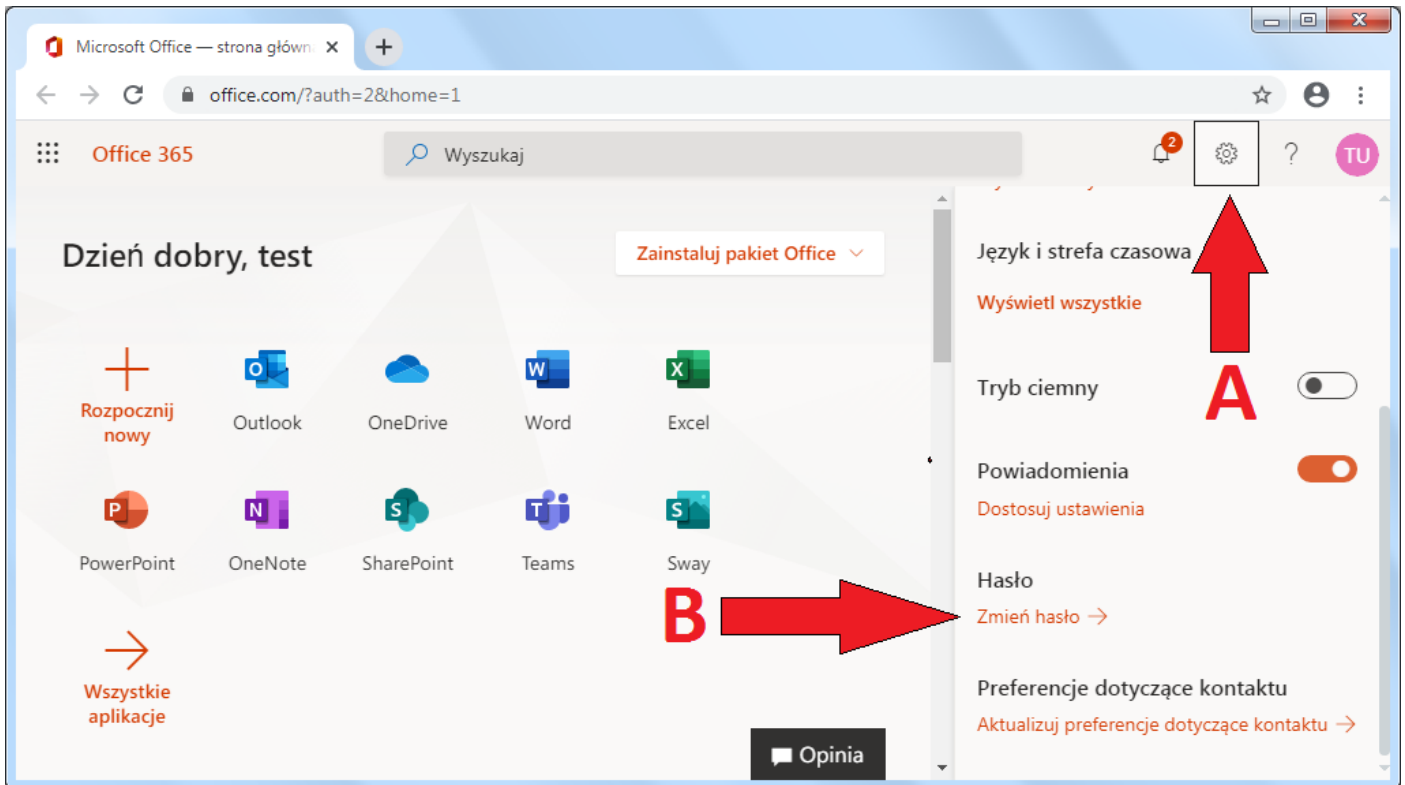

## Zmiana Hasła

Na głównej stronie klikamy ikonę **zębátky**  
Klikamy tekst **Zmień hasło →**

W pole A wpisujemy swoje **aktualne** hasło  
W pole B wpisujemy swoje **nowe** hasło  
Jeśli chcemy potwierdzić klikamy C  
Jeśli chcemy zrezygnować klikamy D